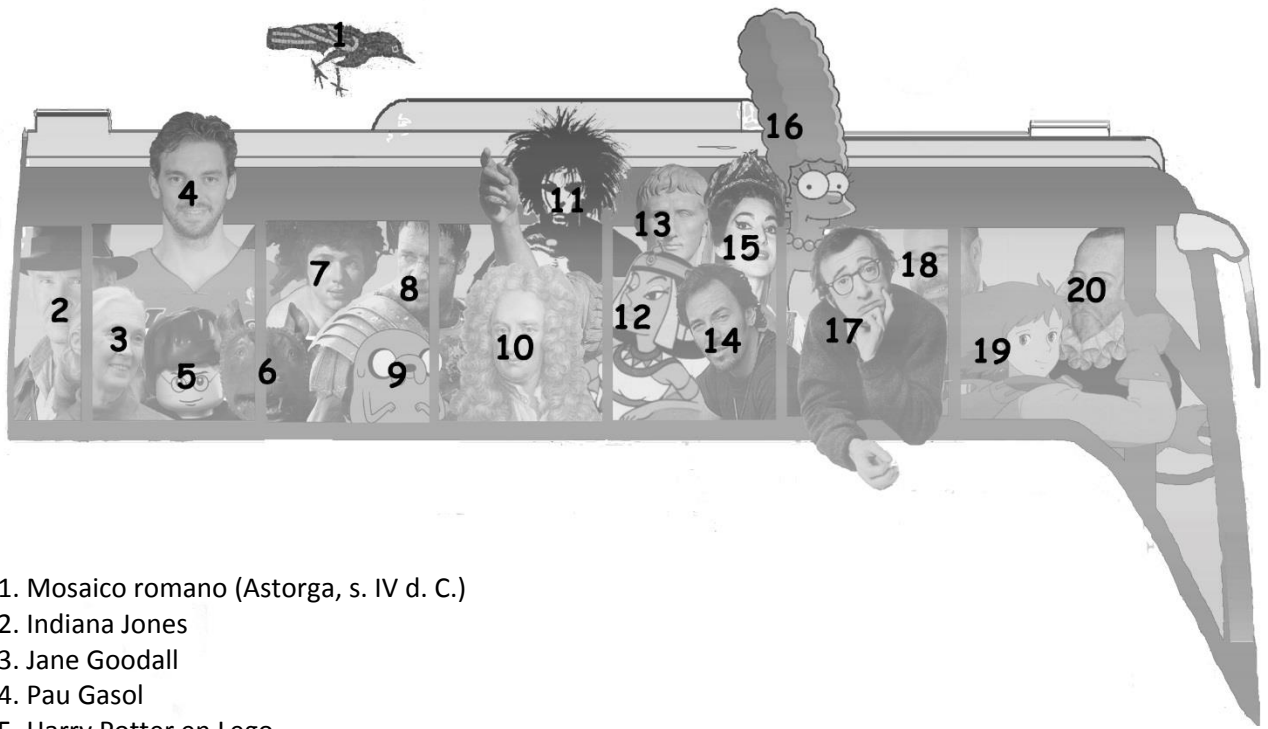

1. Mosaico romano (Astorga, s. IV d. C.)
2. Indiana Jones
3. Jane Goodall
4. Pau Gasol
5. Harry Potter en Lego
6. La Loba Capitolina
7. Baco. *El triunfo de Baco* de Velázquez
8. Russell Crowe en *Gladiator*
9. Jake de *Hora de Aventuras*
10. Isaac Newton
11. Sandman (Neil Gaiman, 1989-96)
12. Cleopatra, dibujada por Uderzo (*Astérix y Ceopatra*)
13. Augusto de Prima Porta (20 d. C.)
14. Bruce Springsteen
15. Maria Callas caracterizada para cantar la *Norma* de Bellini
16. Marge Simpson
17. Woody Allen
18. Antonio Resines
19. Nausicaa, de Hayao Miyazaki
20. Miguel de Cervantes